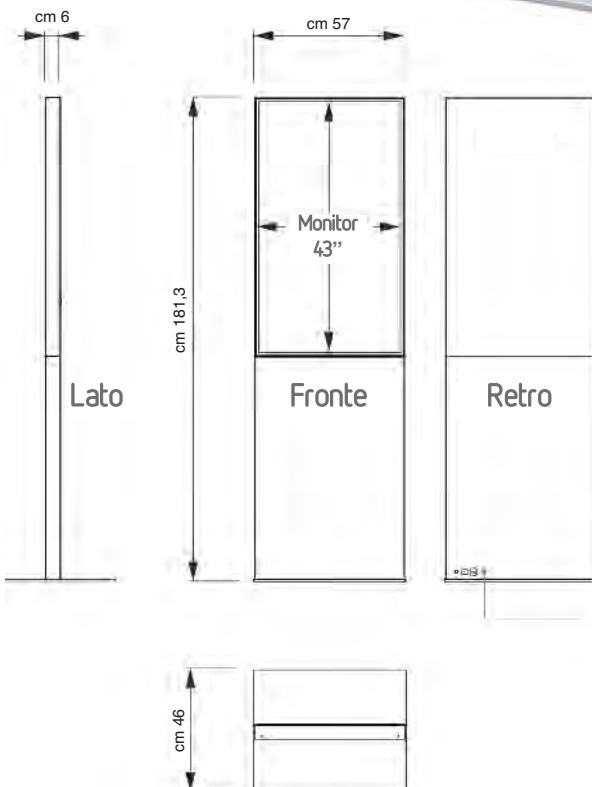

TOTEM MULTIMEDIALE

Display digitale autoportante dal design elegante e minimale con schermo da 43" e software pre-installato che consente di gestire i contenuti anche da remoto tramite computer, con possibilità di aggiornarli e programmarli in ogni momento. Grazie alla certificazione IP5x è resistente a polvere ed agenti atmosferici, può quindi essere posizionato all'esterno (coperto) dove lo schermo anti-riflesso garantisce un'ottima visibilità. È progettato per restare acceso fino a 24/7. Telecomando incluso.

Self-supporting digital display with an elegant and minimal design with a 43" screen and pre-installed software that allows you to manage content even remotely via a computer, with the possibility of updating and programming it at any time. Thanks to the IP5x certification, it is resistant to dust and atmospheric agents, therefore it can be positioned outside (covered) where the anti-glare screen guarantees excellent visibility. It is designed to stay on until 24/7. Remote control included..

Piede metallico
spess. mm 8
con gommini

Presse USB e WLAN