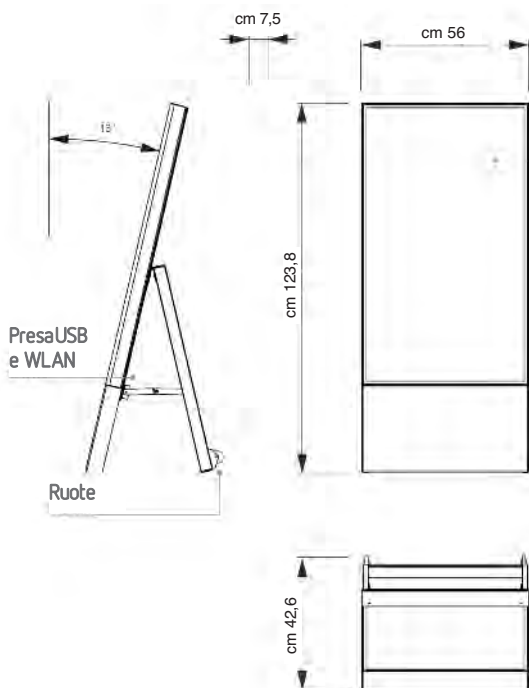

TOTEM MULTIMEDIALE CAVALLETTO

Display digitale autoportante dal design elegante e minimale con schermo da 43" e software pre-installato che consente di gestire i contenuti anche da remoto tramite computer, con possibilità di aggiornarli e programmarli in ogni momento. Grazie alla certificazione IP5x è resistente a polvere ed agenti atmosferici, può quindi essere posizionato all'esterno (coperto) dove lo schermo anti-riflesso garantisce un'ottima visibilità. È progettato per restare acceso fino a 24/7, e grazie alle piccole ruote nel supporto posteriore può essere facilmente spostato. Telecomando incluso.

Self-supporting digital display with an elegant and minimal design with a 43" screen and pre-installed software that allows you to manage content even remotely via a computer, with the possibility of updating and programming it at any time. Thanks to the IP5x certification, it is resistant to dust and atmospheric agents, therefore it can be positioned outside (covered) where the anti-glare screen guarantees excellent visibility. It is designed to stay on until 24/7, and thanks to the small wheels in the rear support it can be easily moved. Remote control included.

Monitor 43"